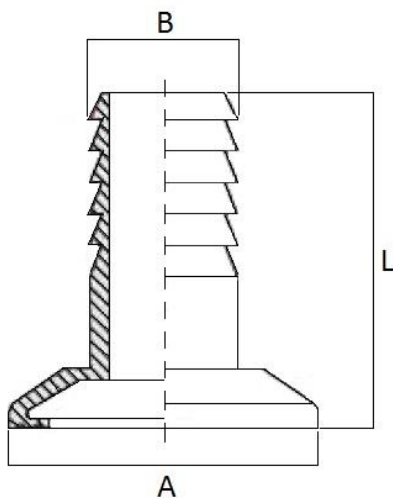

Art. 60 – Portagomma Ridotto Garolla

DN	A	B	L
40	65	25	68
40	65	30	72
40	65	35	75
50	75	30	72
50	75	35	75
50	75	40	78
60	88	35	75
60	88	40	78
60	88	50	83
70	98	40	78
70	98	50	83
70	98	60	83
80	108	50	83
80	108	60	83
80	108	70	95
100	128	60	84
100	128	70	96
100	128	80	109
120	158	70	101
120	158	80	114
120	158	100	129